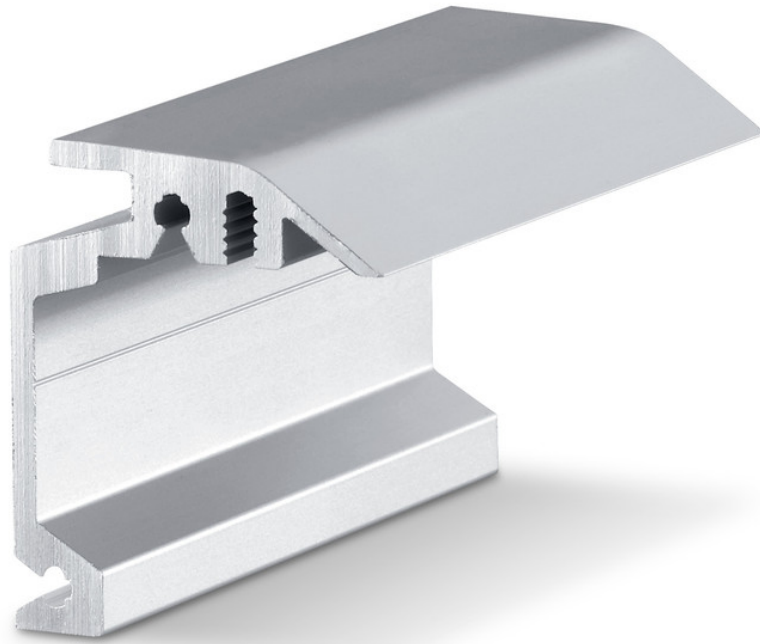

## Perlan दीवार के लिए वाल ब्रैकेट, छुपा

ट्रैक की अदृश्य वाल इंस्टालेशन के लिए वाल ब्रैकेट

### एप्लिकेशन क्षेत्र

- वाल इंस्टालेशन के लिए
- 43 mm मोटाई तक के लकड़ी के पंख के लिए
- छुपी हुई माउंटिंग के लिए
- पूर्ण कांच के दरवाजों के लिए

## Perlan दीवार के लिए वाल ब्रैकेट, छुपा

## उत्पाद की विशेषताएँ

→ 43 mm तक की लीफ मोटाई और ट्रैक की छुपी माउंटिंग हेतु वाल ब्रैकेट