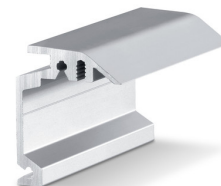

Perlan दीवार के लिए वाल ब्रैकेट, छुपा

उत्पाद की विशेषताएँ

→ 43 mm तक की लीफ मोटाई और ट्रैक की छुपी माउंटिंग हेतु वाल ब्रैकेट

तकनीकी डेटा

उत्पाद का नाम

Perlan दीवार के लिए वाल ब्रैकेट, छुपा

वेरिएंट / आदेश की जानकारी

नाम	विवरण	आइडी क्रमांक	रंग
Perlan दीवार के लिए वाल ब्रैकेट, छुपा	वशिष रूप से नर्मिति, 43 mm तक मोटे लीफ के लिए	130449	स्टेनलेस स्टील जैसा
Perlan दीवार के लिए वाल ब्रैकेट, छुपा	वशिष रूप से नर्मिति, 43 mm तक मोटे लीफ के लिए	130443	EV1

के होते हैं

PERLAN दीवार के लिए वाल ब्रैकेट, छुपा

ट्रैक की अदृश्य वाल इंस्टालेशन के लिए वाल ब्रैकेट

नाम	विवरण	आइडी क्रमांक	रंग	स्थापना का प्रकार
Perlan दीवार के लिए वाल ब्रैकेट, छुपा	43 mm तक मोटे लीफ के लिए	130445	स्टेनलेस स्टील जैसा	दीवार
Perlan दीवार के लिए वाल ब्रैकेट, छुपा	43 mm तक मोटे लीफ के लिए	130444	स्टेनलेस स्टील जैसा	दीवार
Perlan दीवार के लिए वाल ब्रैकेट, छुपा	43 mm तक मोटे लीफ के लिए	130447	स्टेनलेस स्टील जैसा	दीवार
Perlan दीवार के लिए वाल ब्रैकेट, छुपा	43 mm तक मोटे लीफ के लिए	130439	EV1	दीवार
Perlan दीवार के लिए वाल ब्रैकेट, छुपा	43 mm तक मोटे लीफ के लिए	130440	EV1	दीवार
Perlan दीवार के लिए वाल ब्रैकेट, छुपा	43 mm तक मोटे लीफ के लिए	130446	स्टेनलेस स्टील जैसा	दीवार
Perlan दीवार के लिए वाल ब्रैकेट, छुपा	43 mm तक मोटे लीफ के लिए	130435	EV1	दीवार
Perlan दीवार के लिए वाल ब्रैकेट, छुपा	43 mm तक मोटे लीफ के लिए	130436	EV1	दीवार
Perlan दीवार के लिए वाल ब्रैकेट, छुपा	43 mm तक मोटे लीफ के लिए	130438	EV1	दीवार