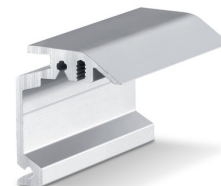

Perlan दीवार के लिए वाल ब्रैकेट, छुपा

उत्पाद की विशेषताएँ

→ 37 mm तक की लीफ मोटाई और ट्रैक की छुपी माउंटिंग हेतु वाल ब्रैकेट

तकनीकी डेटा

उत्पाद का नाम

Perlan दीवार के लिए वाल ब्रैकेट, छुपा

वेरिएंट / आदेश की जानकारी

नाम	विवरण	आइडी क्रमांक	रंग
Perlan दीवार के लिए वाल ब्रैकेट, छुपा	वशिष रूप से नर्मिति, 37 mm तक मोटे लीफ के लिए	130468	स्टेनलेस स्टील जैसा
Perlan दीवार के लिए वाल ब्रैकेट, छुपा	वशिष रूप से नर्मिति, 37 mm तक मोटे लीफ के लिए	130462	EV1

के होते हैं

PERLAN दीवार के लिए वाल ब्रैकेट, छुपा

ट्रैक की अदृश्य वाल इंस्टालेशन के लिए वाल ब्रैकेट

नाम	विवरण	आइडी क्रमांक	रंग
Perlan दीवार के लिए वाल ब्रैकेट, छुपा	37 mm तक मोटे लीफ के लिए	130463	स्टेनलेस स्टील जैसा
Perlan दीवार के लिए वाल ब्रैकेट, छुपा	37 mm तक मोटे लीफ के लिए	130415	EV1
Perlan दीवार के लिए वाल ब्रैकेट, छुपा	37 mm तक मोटे लीफ के लिए	130417	EV1
Perlan दीवार के लिए वाल ब्रैकेट, छुपा	37 mm तक मोटे लीफ के लिए	130418	EV1
Perlan दीवार के लिए वाल ब्रैकेट, छुपा	37 mm तक मोटे लीफ के लिए	130419	EV1
Perlan दीवार के लिए वाल ब्रैकेट, छुपा	37 mm तक मोटे लीफ के लिए	130465	स्टेनलेस स्टील जैसा
Perlan दीवार के लिए वाल ब्रैकेट, छुपा	37 mm तक मोटे लीफ के लिए	130466	स्टेनलेस स्टील जैसा
Perlan दीवार के लिए वाल ब्रैकेट, छुपा	37 mm तक मोटे लीफ के लिए	130464	स्टेनलेस स्टील जैसा
Perlan दीवार के लिए वाल ब्रैकेट, छुपा	37 mm तक मोटे लीफ के लिए	130414	EV1