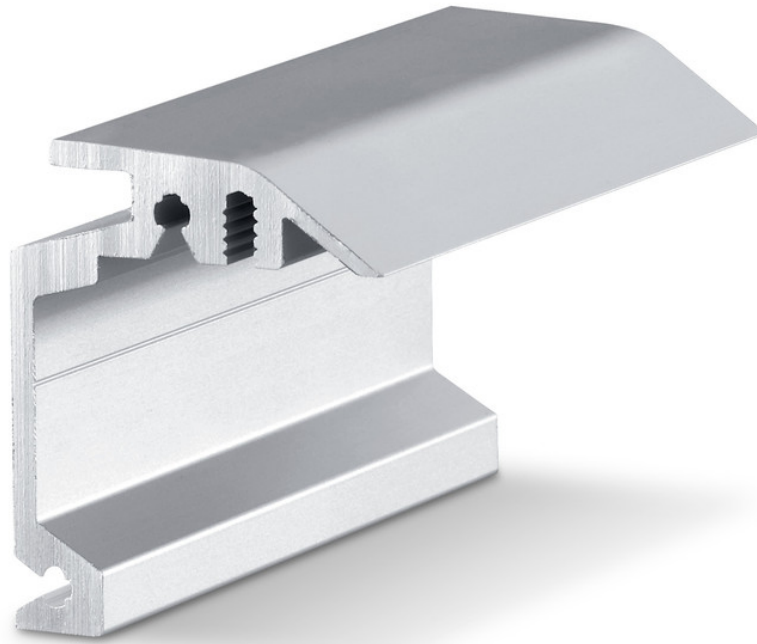

उत्पाद डेटा शीट

Perlman दीवार के लिए वाल ब्रैकेट, छुपा

ट्रैक की अदृश्य वाल इंस्टालेशन के लिए वाल ब्रैकेट

एप्लिकेशन क्षेत्र

- वाल इंस्टालेशन के लिए
- 37 mm मोटाई के साथ लकड़ी के लीफ के लिए
- छुपी हुई माउंटिंग के लिए
- पूर्ण कांच के दरवाजों के लिए

Perlan दीवार के लिए वाल ब्रैकेट, छुपा

उत्पाद की विशेषताएँ

→ 37 mm तक की लीफ मोटाई और ट्रैक की छुपी माउंटिंग हेतु वाल ब्रैकेट

तकनीकी डेटा

उत्पाद का नाम

Perlan दीवार के लिए वाल ब्रैकेट, छुपा

वेरिएंट / आदेश की जानकारी

नाम	विवरण	आइडी क्रमांक	रंग
Perlan दीवार के लिए वाल ब्रैकेट, छुपा	वशिष रूप से नर्मिति, 37 mm तक मोटे लीफ के लिए	130468	स्टेनलेस स्टील जैसा
Perlan दीवार के लिए वाल ब्रैकेट, छुपा	वशिष रूप से नर्मिति, 37 mm तक मोटे लीफ के लिए	130462	EV1

के होते हैं

PERLAN दीवार के लिए वाल ब्रैकेट, छुपा

ट्रैक की अदृश्य वाल इंस्टालेशन के लिए वाल ब्रैकेट

नाम	विवरण	आइडी क्रमांक	रंग
Perlan दीवार के लिए वाल ब्रैकेट, छुपा	37 mm तक मोटे लीफ के लिए	130463	स्टेनलेस स्टील जैसा
Perlan दीवार के लिए वाल ब्रैकेट, छुपा	37 mm तक मोटे लीफ के लिए	130415	EV1
Perlan दीवार के लिए वाल ब्रैकेट, छुपा	37 mm तक मोटे लीफ के लिए	130417	EV1
Perlan दीवार के लिए वाल ब्रैकेट, छुपा	37 mm तक मोटे लीफ के लिए	130418	EV1
Perlan दीवार के लिए वाल ब्रैकेट, छुपा	37 mm तक मोटे लीफ के लिए	130419	EV1
Perlan दीवार के लिए वाल ब्रैकेट, छुपा	37 mm तक मोटे लीफ के लिए	130465	स्टेनलेस स्टील जैसा
Perlan दीवार के लिए वाल ब्रैकेट, छुपा	37 mm तक मोटे लीफ के लिए	130466	स्टेनलेस स्टील जैसा
Perlan दीवार के लिए वाल ब्रैकेट, छुपा	37 mm तक मोटे लीफ के लिए	130464	स्टेनलेस स्टील जैसा
Perlan दीवार के लिए वाल ब्रैकेट, छुपा	37 mm तक मोटे लीफ के लिए	130414	EV1