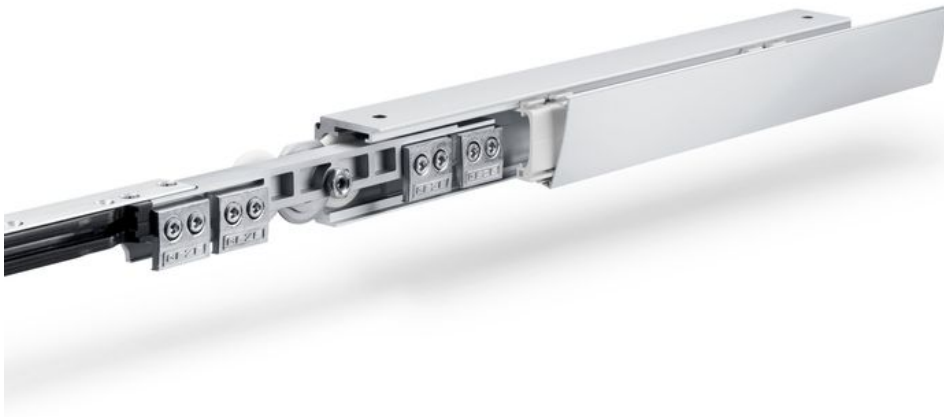

उत्पाद डेटा शीट

Levolan 120 लकड़ी

120 kg तक के भार वाली लकड़ी की लीफ के लिए दीवार और सीलिंग इंस्टालेशन हेतु
स्लाइडिंग फटिंग

Levolan 120 लकड़ी

एप्लिकेशन क्षेत्र

- डज़ाइनर स्लाइडिंग दरवाज़ों के लिए, बैठक के और दफ्तर के कमरों के भीतरी क्षेत्र में
- सभी सगिल और बहु लीफ स्लाइडिंग दरवाज़ों के लिए
- दीवार के सामने माउंटिंग
- दीवार और छत (प्रत्यक्ष और छपि हुए) पर माउंटिंग और ग्लास माउंटिंग के लिए
- Levolan 120 SoftStop के साथ एक या दोनों ओर डैम्पिंग के साथ
- नज़ी घरों और कार्यालय क्षेत्र में दरवाज़ों के लिए विशेष रूप से उपयुक्त Levolan 120 SoftStop के साथ स्मूथ ऑपरेशन के कारण

उत्पाद की विशेषताएँ

- 120 kg तक लीफ के वजन वाले लकड़ी के दरवाज़ों के लिए डज़ाइनर स्लाइडिंग फटिंग
- एकीकृत फटिंग तकनीक के साथ स्लमि डज़ाइन
- पूरी तरह से ट्रैक में एकीकृत
- Levolan स्मार्ट फक्स माउंटिंग प्रणाली के साथ त्वरति और आरामदायक इंस्टालेशन के लिए, माउंटिंग उपकरण का उपयोग न्यूनतम हो जाता है
- सरल क्लिप द्वारा फटिंग की अंतिम माउंटिंग
- 120 kg तक के लीफ के वजन वाले दरवाज़ों के लिए एक ओर या दोनों ओर डैम्पिंग के साथ, ताकदिरवाजे धीरे से सहज रूप में धीमे हो जाएं और स्वतः अंतिम स्थिति में जाएं
- लम्बी सेवा आयु के लिए 1,00,000 परीक्षण चक्रों में DIN EN 1527 के अनुसार जांचा गया

तकनीकी डेटा

उत्पाद का नाम	Levolan 120 लकड़ी
लीफ सामग्री	लकड़ी, धातु
लीफ का वजन (अधिकतम)	120 kg
लीफ का संख्या	1-लीफ
लीफ की चौड़ाई (न्यूनतम)	640 mm
लीफ की चौड़ाई (अधिकतम)	1440 mm
लीफ की ऊंचाई (अधिकतम)	3500 mm
अधिकतम लीफ मोटाई	40 mm
ट्रैक प्रोफाइल की ज्यामिति	सीधे
EN 1670 जंग प्रतिरोधक क्षमता	3 (EN 1670 के अनुसार: श्रेणी 0 = परभाषति नहीं, श्रेणी 1 = नमिन, श्रेणी 2 = मध्यम, श्रेणी 3 = उच्च, श्रेणी 4 = अत्यधिक उच्च, श्रेणी 5 = असाधारण)
EN 1527 सतत कार्यात्मकता	1,00,000 टेस्ट साइकल
स्थापना का प्रकार	दीवार, सीलिंग, सीलिंग, सकि, ग्लास इंस्टालेशन
DIN दशा	बायें / दायें
मैनुअल संचालन	हाँ