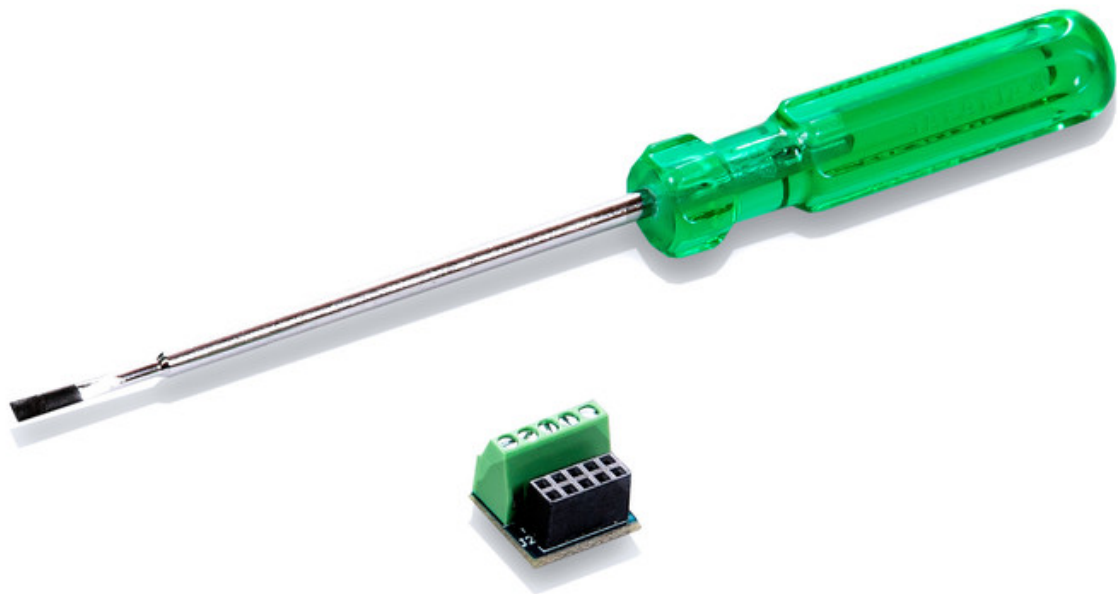

उत्पाद डेटा शीट

GC 342 रेट्रोफिटि इंटरफ़ेस *

पहले से वायर किए गए दरवाजों की सरल और कम वक़्त लेने वाली सेसर की वेयरगि के लिए

एप्लिकेशन क्षेत्र

→ GC 342 सेसर के लिए उपसाधन

GC 342 रेट्रोफिट इंटरफ़ेस *

उत्पाद की विशेषताएँ

→ परियोजना स्थल पर खींची गई दरवाजे की केबल से कनेक्ट करने के लिए स्कूड्रू ड्राइवर सहित रेट्रोफिट बोर्ड

तकनीकी डेटा

उत्पाद का नाम

GC 342 रेट्रोफिट इंटरफ़ेस *

* प्रत्येक देश पर निर्भर करते हुए ऊपर उल्लिखित उत्पादों का स्वरूप, प्रकार, विशेषताएँ, कार्यात्मकताएँ या उपलब्धता भिन्न-भिन्न हो सकती है। कोई भी सवाल होने पर कृपया अपने GEZE संपर्क साझेदार से संपर्क करें।