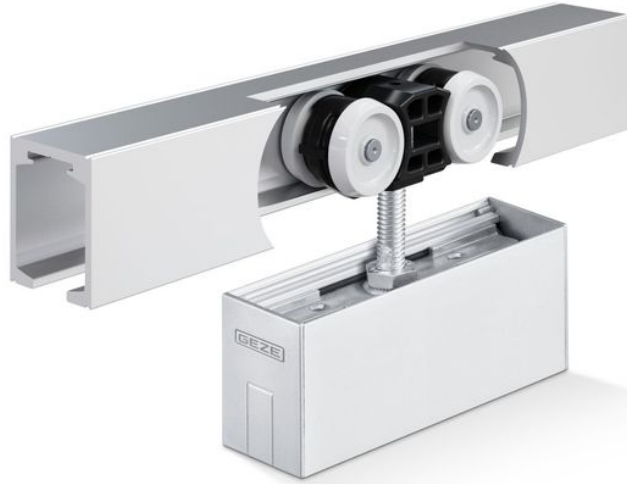

## Perlan 140 ग्लास 30 mm कांच की क्लैपिंग प्लेट सीलिंग इंस्टालेशन के साथ

80 kg लीफ का वजन और सीलिंग इंस्टालेशन के साथ ग्लास दरवाजों के लिए  
स्लाइडिंग फिटिंग