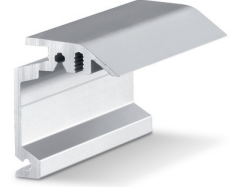

30 MM कांच की क्लैपिंग प्लेट का सेट, बगैर कवर

80 kg तक की लीफ के वजनो के लिए कांच की क्लैपिंग प्लेट 30 ब्लाइंड के बनि

नाम	विवरण	आइडी क्रमांक	शीशे की मोटाई
30 mm कांच की क्लैपिंग प्लेट का सेट, बगैर कवर	जसिमें सम्मलिति है ग्लास लीफ़ 2 पीस क्लैम्पन प्लेटें, सस्पेन्शन बोल्ट सहित, लीफ का वजन 80 kg तक, 8-12 mm एकल फलक सुरक्षा कांच ESG के लिए	142364	8 - 12 mm

PERLAN 140 सेट, लकड़ी के लीफ के लिए

140 kg तक के लीफ के वजन के साथ ग्लास लीफ़ के लिए स्लाइडिंग फिटिंग

नाम	विवरण	आइडी क्रमांक	रंग	लीफ की चौड़ाई (न्यूनतम)	लीफ की चौड़ाई (अधिकतम)
Perlan 140 सेट, लकड़ी के लीफ के लिए	सीलिंग इंस्टालेशन, मानक सस्पेंशन प्लेट के ज़रिए, लीफ का वजन 140 kg तक	119354	EV1	500 mm	1040 mm
Perlan 140 सेट, लकड़ी के लीफ के लिए	सीलिंग इंस्टालेशन, मानक सस्पेंशन प्लेट के ज़रिए, लीफ का वजन 140 kg तक	119355	EV1	500 mm	1240 mm
Perlan 140 सेट, लकड़ी के लीफ के लिए	सीलिंग इंस्टालेशन, मानक सस्पेंशन प्लेट के ज़रिए, लीफ का वजन 140 kg तक	119353	EV1	500 mm	840 mm
Perlan 140 सेट, लकड़ी के लीफ के लिए	सीलिंग इंस्टालेशन, मानक सस्पेंशन प्लेट के ज़रिए, लीफ का वजन 140 kg तक	119356	EV1	500 mm	1440 mm
Perlan 140 सेट, लकड़ी के लीफ के लिए	सीलिंग इंस्टालेशन, मानक सस्पेंशन प्लेट के ज़रिए, लीफ का वजन 140 kg तक	119357	EV1	500 mm	1640 mm

30 mm कांच की क्लैपिंग प्लेट के साथ Perlan 140 ग्लास कवर्ड वाल ब्रैकेट

PERLAN दीवार के लिए वाल ब्रैकेट, छुपा

ट्रैक की अदृश्य वाल इंस्टालेशन के लिए वाल ब्रैकेट

नाम	विवरण	आइडी क्रमांक	रंग
Perlan दीवार के लिए वाल ब्रैकेट, छुपा	वशिष रूप से नर्मिति, 37 mm तक मोटे लीफ के लिए	130468	स्टेनलेस स्टील जैसा
Perlan दीवार के लिए वाल ब्रैकेट, छुपा	वशिष रूप से नर्मिति, 37 mm तक मोटे लीफ के लिए	130462	EV1