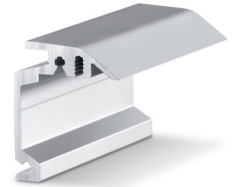

30 mm कांच की क्लैपिंग प्लेट के साथ Perlan 140 ग्लास कवर्ड वाल ब्रैकेट

PERLAN दीवार के लिए वाल ब्रैकेट, छुपा

ट्रैक की अदृश्य वाल इंस्टालेशन के लिए वाल ब्रैकेट

नाम	विवरण	आइडी क्रमांक	रंग
Perlan दीवार के लिए वाल ब्रैकेट, छुपा	वशिष रूप से नर्मिति, 37 mm तक मोटे लीफ के लिए	130468	स्टेनलेस स्टील जैसा
Perlan दीवार के लिए वाल ब्रैकेट, छुपा	वशिष रूप से नर्मिति, 37 mm तक मोटे लीफ के लिए	130462	EV1

PERLAN दीवार के लिए वाल ब्रैकेट, छुपा

ट्रैक की अदृश्य वाल इंस्टालेशन के लिए वाल ब्रैकेट

नाम	विवरण	आइडी क्रमांक	रंग
Perlan दीवार के लिए वाल ब्रैकेट, छुपा	37 mm तक मोटे लीफ के लिए	130463	स्टेनलेस स्टील जैसा
Perlan दीवार के लिए वाल ब्रैकेट, छुपा	37 mm तक मोटे लीफ के लिए	130415	EV1
Perlan दीवार के लिए वाल ब्रैकेट, छुपा	37 mm तक मोटे लीफ के लिए	130417	EV1
Perlan दीवार के लिए वाल ब्रैकेट, छुपा	37 mm तक मोटे लीफ के लिए	130418	EV1
Perlan दीवार के लिए वाल ब्रैकेट, छुपा	37 mm तक मोटे लीफ के लिए	130419	EV1
Perlan दीवार के लिए वाल ब्रैकेट, छुपा	37 mm तक मोटे लीफ के लिए	130465	स्टेनलेस स्टील जैसा
Perlan दीवार के लिए वाल ब्रैकेट, छुपा	37 mm तक मोटे लीफ के लिए	130466	स्टेनलेस स्टील जैसा
Perlan दीवार के लिए वाल ब्रैकेट, छुपा	37 mm तक मोटे लीफ के लिए	130464	स्टेनलेस स्टील जैसा
Perlan दीवार के लिए वाल ब्रैकेट, छुपा	37 mm तक मोटे लीफ के लिए	130414	EV1