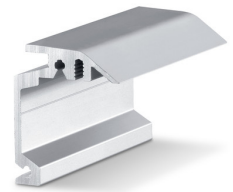

45 mm कांच की क्लैपिंग प्लेट के साथ Perlan 140 ग्लास स्थरि पैनल

एलएसजी ग्लूइंग ब्रैकेट सेट *

एलएसजी (लैमिनेटेड सुरक्षा कांच) और कांच की क्लैपिंग प्लेट 45 के लिए अलू-बॉन्डिंग एंगल

नाम	विवरण	आइडी क्रमांक
एलएसजी ग्लूइंग ब्रैकेट सेट *	VSG न टूटनेवाला शीशे के लिए उपयुक्त, 45 mm कांच की क्लैपिंग प्लेट के साथ, 2 क्लैम्पन प्लेटों के लिए, बगैर ऐडहीसिवि	133099

हैंडल बार कॉन्फ़िगर किया गया *

पुश हैंडल - ग्लास लीफ पर माउंटिंग के लिए गोल प्रकार

नाम	आइडी क्रमांक	रंग
हैंडल बार कॉन्फ़िगर किया गया *	127616	स्टेनलेस स्टील

PERLAN दीवार के लिए वाल ब्रैकेट, छुपा

ट्रैक की अदृश्य वाल इंस्टालेशन के लिए वाल ब्रैकेट