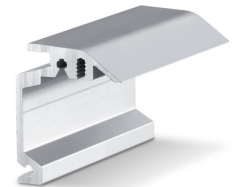

PERLAN दीवार के लिए वाल ब्रैकेट, छुपा

ट्रैक की अदृश्य वाल इंस्टालेशन के लिए वाल ब्रैकेट

नाम	विवरण	आइडी क्रमांक	रंग
Perlan दीवार के लिए वाल ब्रैकेट, छुपा	वशिष रूप से नरिमिति, 37 mm तक मोटे लीफ के लिए	130468	स्टेनलेस स्टील जैसा
Perlan दीवार के लिए वाल ब्रैकेट, छुपा	वशिष रूप से नरिमिति, 37 mm तक मोटे लीफ के लिए	130462	EV1