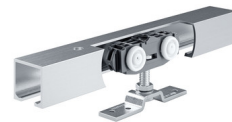

Rollan 80 NT लकड़ी

के होते हैं

ROLLAN 80 NT पूरा सेट

लकड़ी के पंखों के लिए स्लाइडिंग फटिंग

नाम	विवरण	आइडी क्रमांक	लीफ की चौड़ाई (न्यूनतम)	लीफ की चौड़ाई (अधिकतम)	स्थापना का प्रकार
GEZE Rollan 80 NT पूरा सेट	दीवार और सीलिंग इंस्टालेशन सेट, जिसमें सम्मिलित है 80 kg तक वजन वाले लकड़ी के मानक लीफ -बॉल बयिरिंग-	160415	500 mm	1420 mm	दीवार, सीलिंग
GEZE Rollan 80 NT पूरा सेट	दीवार और सीलिंग इंस्टालेशन सेट, जिसमें सम्मिलित है 80 kg तक वजन वाले लकड़ी के मानक लीफ -बॉल बयिरिंग-	160411	500 mm	840 mm	दीवार, सीलिंग
GEZE Rollan 80 NT पूरा सेट	दीवार और सीलिंग इंस्टालेशन सेट, जिसमें सम्मिलित है 80 kg तक वजन वाले लकड़ी के मानक लीफ -बॉल बयिरिंग-	160413	500 mm	970 mm	दीवार, सीलिंग
GEZE Rollan 80 NT पूरा सेट	दीवार और सीलिंग इंस्टालेशन सेट, जिसमें सम्मिलित है 80 kg तक वजन वाले लकड़ी के मानक लीफ -बॉल बयिरिंग-	160412	500 mm	920 mm	दीवार, सीलिंग
GEZE Rollan 80 NT पूरा सेट	दीवार और सीलिंग इंस्टालेशन सेट, जिसमें सम्मिलित है 80 kg तक वजन वाले लकड़ी के मानक लीफ -बॉल बयिरिंग-	160414	500 mm	1190 mm	दीवार, सीलिंग
GEZE Rollan 80 NT पूरा सेट	दीवार और सीलिंग इंस्टालेशन सेट, जिसमें सम्मिलित है 80 kg तक वजन वाले लकड़ी के मानक लीफ -बॉल बयिरिंग-	160416	500 mm	1640 mm	दीवार, सीलिंग