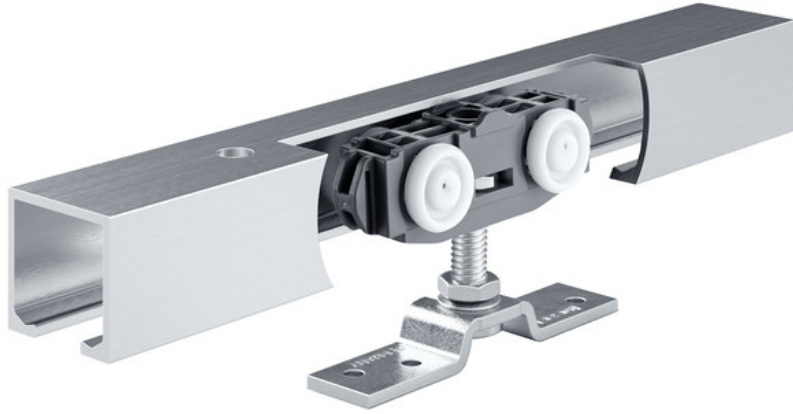

उत्पाद डेटा शीट

Rollan 80 NT लकड़ी

80 kg लीफ के वजन के साथ लकड़ी, प्लास्टिक या धातु के दरवाजों के लिए स्लाइडिंग फटिंग

एप्लिकेशन क्षेत्र

- भीतरी क्षेत्र में सामान्य भारी स्लाइडिंग दरवाजों के लिए
- नज़ी घरों और कार्यालयों में एक्सेस दरवाजा या वभिजन हेतु
- सुचारु इंस्टालेशन को सक्षम करने के लिए फटिंग के लिए कम स्थान की आवश्यकता, यहाँ तक कसीमति स्थानिक स्थितियों में भी इंस्टालेशन
- सगिल और बहु-लीफ़ स्लाइडिंग दरवाजे
- छत पर या दीवार के सामने माउंटिंग

Rollan 80 NT लकड़ी

उत्पाद की विशेषताएँ

- लकड़ी, प्लास्टिक या धातु की लीफ सामग्री के लिए विशेष रूप से उपयुक्त
- 40 kg तक लीफ के वजन वाले दरवाजों के लिए एक ओर या दोनों ओर डैम्पिंग के साथ ताकदिरवाजे धीरे से सहज रूप में धीमे हो जाएं और स्वतः अंतिम स्थिति में जाएं
- Rollan 40 और 80 के लिए मानक ट्रैक, बदलते हुए उपयोग हेतु सरल अनुकूलन को संभव बनाती है
- सुचारु रोलर गाड़ी, जिसे कम पावर के साथ गति में लाया जा सकता है
- डोर लीफ और ट्रैक के बीच दूरी की सरल सेटिंग
- ट्रैक और दरवाजे के ऊपरी किनारे के बीच कम गैप क्लीरेंस के साथ दरवाजा इंस्टालेशन संभव करने हेतु नीचे खींचने योग्य सस्पेंशन प्लेटें
- लम्बी सेवा आयु के लिए 50,000 परीक्षण चक्रों में DIN EN 1527 के अनुसार जांचा गया
- क्लोज्ड एल्यूमीनियम रनर प्रोफाइल, इसे धूल और गंदगी के प्रवेश से बचाती है
- सरल, प्रत्यक्ष सीलिंग इंस्टालेशन या छत और दीवार पर कोण का उपयोग करके माउंटिंग
- डोर लीफ और रेल के बीच की दूरी का सरल समायोजन / इंस्टाल की हुई स्थिति में भी पुनः समायोजन संभव

तकनीकी डेटा

उत्पाद का नाम	Rollan 80 NT लकड़ी
लीफ सामग्री	लकड़ी, धातु
लीफ का वजन (अधिकतम)	80 kg
लीफ का संख्या	1-लीफ
लीफ की चौड़ाई (न्यूनतम)	500 mm
लीफ की चौड़ाई (अधिकतम)	1640 mm
लीफ की ऊंचाई (अधिकतम)	3500 mm
लीफ मोटाई न्यूनतम	19 mm
अधिकतम लीफ मोटाई	30 mm
ट्रैक प्रोफाइल की ज्यामिति	सीधे
EN 1670 जंग प्रतिरोधक क्षमता	1 (EN 1670 के अनुसार: श्रेणी 0 = परभाषति नहीं, श्रेणी 1 = नमिन, श्रेणी 2 = मध्यम, श्रेणी 3 = उच्च, श्रेणी 4 = अत्यधिक उच्च, श्रेणी 5 = असाधारण)
EN 1527 सतत कार्यात्मकता	50,000 टेस्ट साइकल
स्थापना का प्रकार	सीलिंग, दीवार
DIN दशा	बायें / दायें
मैनुअल संचालन	हाँ
रंग	एल्यूमिनियम, मलि फनिशि