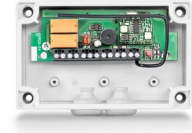

WRM-24B *

24 V DC के साथ स्वचालित दरवाजे और खड़की ड्राइव के सक्रियण के लिए रेडियो अभिग्रहण मॉड्यूल

नाम	विवरण	आइडी क्रमांक	रंग	मापे	आउटपुट
WRM-24B रेडियो अभिग्रहण मॉड्यूल *	130 x 80 x 35 mm (चौ x ऊँ x गह), सर्फेस माउंटेड के लिए आईपी रेटिंग IP54 के साथ / 24 V DC प्रचालन वोल्टेज, इंपल्स ऑपरेशन और इंपल्स और स्थायी ऑपरेशन	131214	सफेद	130 x 130 x 80 x 35 mm	2 पोटेन्शियल-मुक्त रिले संपर्क

WTH *

GEZE रेडियो प्रोग्राम के माध्यम से GEZE स्वचालित दरवाजे और खड़की ड्राइव के सक्रियण के लिए रमोट कंट्रोल