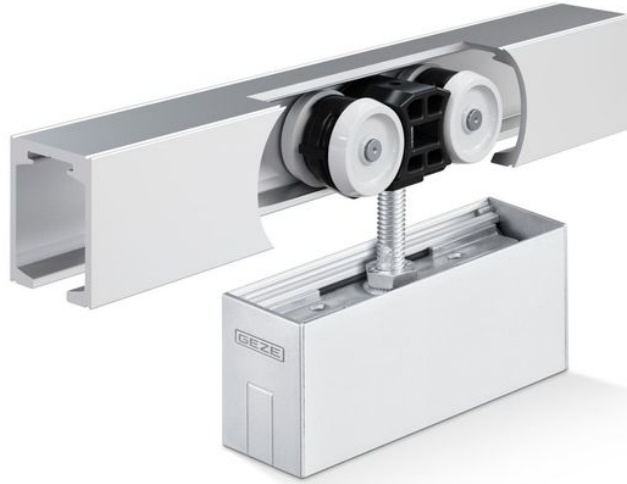

उत्पाद डेटा शीट

30 mm कांच की क्लैपिंग प्लेट के साथ Perlan 140 ग्लास स्थरि पैनल

80 kg लीफ के वजन वाले शीशे के दरवाजों और स्थरि पैनल तथा छत पर लगाई गई 30 mm की कांच की क्लैपिंग प्लेट के साथ स्लाइडिंग फटिंग

30 mm कांच की क्लैपिंग प्लेट के साथ Perlan 140 ग्लास स्थरि पैनल

उत्पाद की विशेषताएँ

- 80 kg तक के लीफ के वजन के लिए स्लाइडिंग फटिंग
- 30 mm की क्लैपिंग प्लेट और लेटरल स्थरि पैनल के साथ ग्लास लीफ के लिए
- 80 kg तक के लीफ के वजन वाले दरवाजों के लिए एक ओर या दोनों ओर डैम्पिंग के साथ ताकदिरवाजे धीरे से सहज रूप में धीमे हो जाएं और स्वतः अंतिम स्थिति में जाएं
- छोटा फ्लोर- और साइड प्रोफाइल, स्थरि पैनल और ग्लास स्लाइडिंग दरवाजे के लिए विशाल क्लीरन्स गेज को सम्भव करते हैं
- रबर गार्स्केट द्वारा स्थरि पैनल ग्लेज़िंग त्वरति और सरल की जा सकती है

तकनीकी डेटा

उत्पाद का नाम

30 mm कांच की क्लैपिंग प्लेट के साथ Perlan 140 ग्लास स्थरि पैनल

के होते हैं

ग्लास लीफ के लिए फ्लोर गाइड

परिवर्तनशील समायोजन के साथ गाइड: 8, 10 और 12 mm मोटाई वाले शीशे के लिए

नाम	विवरण	आइडी क्रमांक	रंग	शीशे की मोटाई
ग्लास लीफ के लिए (समायोज्य) फ्लोर गाइड	परिवर्तनशील समायोजन के साथ, 8-13.5 mm की मोटाई वाले शीशे में, टेक्सचर्ड सतह वाले शीशे में शोर कम करने के लिए फ्लिस टेप के साथ, बगैर अनुलग्नक सामग्री के	120417	सल्वर रंग	8 - 13.5 mm

30 MM कांच की क्लैपिंग प्लेट के लिए कैप का सेट *

कांच की क्लैपिंग प्लेट 30 के लिए एंड कैप, सेट में 2 भाग शामिल हैं

नाम	विवरण	आइडी क्रमांक	शीशे की मोटाई
30 mm कांच की क्लैपिंग प्लेट के लिए कैप का सेट	2 पीस कैप, लीफ की बाहरी तरफ स्थापना के लिए, सतत स्क्रीन और साइड कवरों को फिट करने के लिए, जो स्क्रीन के कांच की क्लैपिंग प्लेट पर साइड से ओवरहेंग की स्थिति में ज़रूरी है > 200 mm	142373	8 - 12 mm