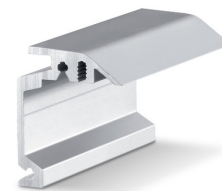

एलएसजी ग्लूइंग ब्रैकेट सेट *

एलएसजी (लैमिनेटेड सुरक्षा कांच) और कांच की क्लैपिंग प्लेट 30 के लिए अलू-बॉन्डिंग एंगल

नाम	विवरण	आइडी क्रमांक
एलएसजी ग्लूइंग ब्रैकेट सेट *	VSG न टूटनेवाला शीशे के लिए उपयुक्त, 30 mm कांच की क्लैपिंग प्लेट के साथ, 2 क्लैम्पन प्लेटों के लिए, बगैर ऐड्हीसिवि	142386

हैंडल बार कॉन्फ़िगर किया गया *

पुश हैंडल - ग्लास लीफ पर माउंटिंग के लिए गोल प्रकार

नाम	आइडी क्रमांक	रंग
हैंडल बार कॉन्फ़िगर किया गया *	127616	स्टेनलेस स्टील

PERLAN दीवार के लिए वाल ब्रैकेट, छुपा

ट्रैक की अदृश्य वाल इंस्टालेशन के लिए वाल ब्रैकेट