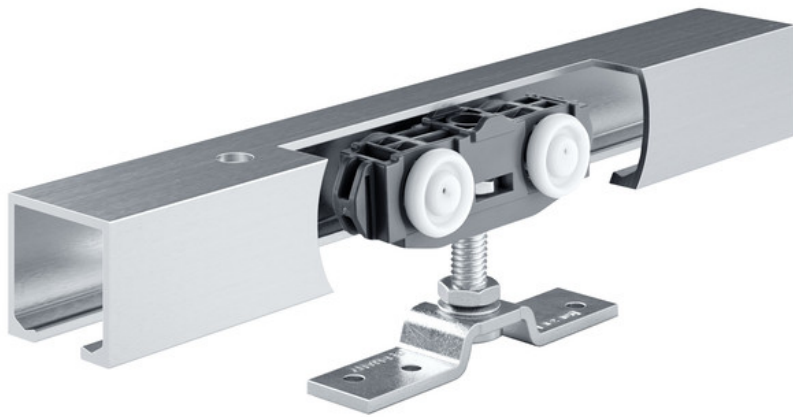

उत्पाद डेटा शीट

Rollan 80 NT पूरा सेट

लकड़ी के पंखों के लिए स्लाइडिंग फटिंग

एप्लिकेशन क्षेत्र

- लकड़ी, प्लास्टिक और धातु के लीफ के लिए
- 80 kg के लीफ के वजन के लिए
- वाल इंस्टालेशन के लिए

Rollan 80 NT पूरा सेट

उत्पाद की विशेषताएँ

→ 80 kg तक के लीफ के वजन के साथ लकड़ी के पंख के लिए स्लाइडिंग फटिंग

तकनीकी डेटा

उत्पाद का नाम	Rollan 80 NT पूरा सेट
लीफ सामग्री	लकड़ी, प्लास्टिक, धातु, कांच
लीफ का वजन (अधिकतम)	80 kg
लीफ का वजन (अधिकतम), ड्रॉ-इन डैम्पनिंग के साथ	40 kg
लीफ का संख्या	1-लीफ, 2-लीफ
टेस्ट चक्र	50000
जंग सुरक्षा श्रेणी	1
स्थापना का प्रकार	दीवार, सीलिंग
सार्वभौमिकि पृष्ठ	DIN 18040 के अनुरूप

वेरिएंट / आदेश की जानकारी

नाम	विवरण	आइडी क्रमांक	लीफ की चौड़ाई (न्यूनतम)	लीफ की चौड़ाई (अधिकतम)	स्थापना का प्रकार
GEZE Rollan 80 NT पूरा सेट	दीवार और सीलिंग इंस्टालेशन सेट, जिसमें सम्मिलित है 80 kg तक वजन वाले लकड़ी के मानक लीफ -बॉल बयिरिंग-	160415	500 mm	1420 mm	दीवार, सीलिंग
GEZE Rollan 80 NT पूरा सेट	दीवार और सीलिंग इंस्टालेशन सेट, जिसमें सम्मिलित है 80 kg तक वजन वाले लकड़ी के मानक लीफ -बॉल बयिरिंग-	160411	500 mm	840 mm	दीवार, सीलिंग
GEZE Rollan 80 NT पूरा सेट	दीवार और सीलिंग इंस्टालेशन सेट, जिसमें सम्मिलित है 80 kg तक वजन वाले लकड़ी के मानक लीफ -बॉल बयिरिंग-	160413	500 mm	970 mm	दीवार, सीलिंग
GEZE Rollan 80 NT पूरा सेट	दीवार और सीलिंग इंस्टालेशन सेट, जिसमें सम्मिलित है 80 kg तक वजन वाले लकड़ी के मानक लीफ -बॉल बयिरिंग-	160412	500 mm	920 mm	दीवार, सीलिंग
GEZE Rollan 80 NT पूरा सेट	दीवार और सीलिंग इंस्टालेशन सेट, जिसमें सम्मिलित है 80 kg तक वजन वाले लकड़ी के मानक लीफ -बॉल बयिरिंग-	160414	500 mm	1190 mm	दीवार, सीलिंग
GEZE Rollan 80 NT पूरा सेट	दीवार और सीलिंग इंस्टालेशन सेट, जिसमें सम्मिलित है 80 kg तक वजन वाले लकड़ी के मानक लीफ -बॉल बयिरिंग-	160416	500 mm	1640 mm	दीवार, सीलिंग