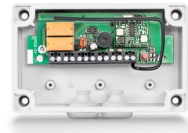

WRM-24B *

24 V DC के साथ स्वचालित दरवाज़े और खड़की ड्राइव के सक्रियण के लिए रेडियो अभिग्रहण मॉड्यूल

नाम	विवरण	आइडी क्रमांक	रंग	मापे	आउटपुट
WRM-24B रेडियो अभिग्रहण मॉड्यूल *	130 x 80 x 35 mm (चौ x ऊँ x गह), सर्फ़ेस माउंटेड के लिए आईपी रेटिंग IP54 के साथ / 24 V DC प्रचालन वोल्टेज, इंपल्स ऑपरेशन और इंपल्स और स्थायी ऑपरेशन	131214	सफ़ेद	130 x 130 x 80 x 35 mm	2 पोटेथियल-मुक्त रलि संपर्क