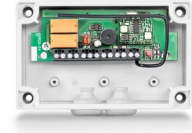

WRM-24B *

24 V DC के साथ स्वचालित दरवाजे और खड़िकी ड्राइव के सक्रियण के लिए रेडियो अभिग्रहण मॉड्यूल

नाम	विवरण	आइडी क्रमांक	रंग	मापे	आउटपुट
WRM-24B रेडियो अभिग्रहण मॉड्यूल *	130 x 80 x 35 mm (चौ x ऊँ x गह), सर्फेस माउंटेड के लिए आईपी रेटिंग IP54 के साथ / 24 V DC प्रचालन वोल्टेज, इंपल्स ऑपरेशन और इंपल्स और स्थायी ऑपरेशन	131214	सफेद	130 x 130 x 80 x 35 mm	2 पोटेंशियल-मुक्त रलि संपर्क

WTH *

GEZE रेडियो प्रोग्राम के माध्यम से GEZE स्वचालित दरवाजे और खड़िकी ड्राइव के सक्रियण के लिए रमिोट कंट्रोल