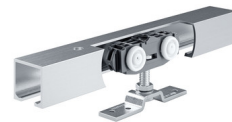

Rollan 40 NT पूरा सेट, लकड़ी के लीफ के लिए

के होते हैं

ROLLAN 80 NT पूरा सेट

लकड़ी के पंखों के लिए स्लाइडिंग फटिंग

नाम	विवरण	आइडी क्रमांक	लीफ की चौड़ाई (न्यूनतम)	लीफ की चौड़ाई (अधिकतम)	स्थापना का प्रकार
GEZE Rollan 80 NT पूरा सेट	दीवार और सीलिंग इंस्टालेशन सेट, जिसमें सम्मिलित है 80 kg तक वजन वाले लकड़ी के मानक लीफ -बॉल बयिरिंग-	160415	500 mm	1420 mm	दीवार, सीलिंग
GEZE Rollan 80 NT पूरा सेट	दीवार और सीलिंग इंस्टालेशन सेट, जिसमें सम्मिलित है 80 kg तक वजन वाले लकड़ी के मानक लीफ -बॉल बयिरिंग-	160411	500 mm	840 mm	दीवार, सीलिंग
GEZE Rollan 80 NT पूरा सेट	दीवार और सीलिंग इंस्टालेशन सेट, जिसमें सम्मिलित है 80 kg तक वजन वाले लकड़ी के मानक लीफ -बॉल बयिरिंग-	160413	500 mm	970 mm	दीवार, सीलिंग
GEZE Rollan 80 NT पूरा सेट	दीवार और सीलिंग इंस्टालेशन सेट, जिसमें सम्मिलित है 80 kg तक वजन वाले लकड़ी के मानक लीफ -बॉल बयिरिंग-	160412	500 mm	920 mm	दीवार, सीलिंग
GEZE Rollan 80 NT पूरा सेट	दीवार और सीलिंग इंस्टालेशन सेट, जिसमें सम्मिलित है 80 kg तक वजन वाले लकड़ी के मानक लीफ -बॉल बयिरिंग-	160414	500 mm	1190 mm	दीवार, सीलिंग
GEZE Rollan 80 NT पूरा सेट	दीवार और सीलिंग इंस्टालेशन सेट, जिसमें सम्मिलित है 80 kg तक वजन वाले लकड़ी के मानक लीफ -बॉल बयिरिंग-	160416	500 mm	1640 mm	दीवार, सीलिंग