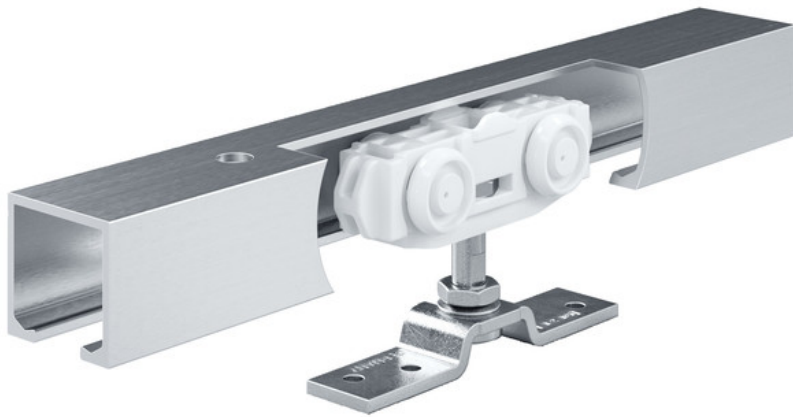

उत्पाद डेटा शीट

Rollan 40 NT पूरा सेट, लकड़ी के लीफ के लिए

लकड़ी के पंखों के लिए स्लाइडिंग फिटिंग

एप्लिकेशन क्षेत्र

- → 40 kg तक के लीफ के वजन के लिए
- → वाल इंस्टालेशन के लिए
- → सगिल लीफ धातु और लकड़ी के दरवाजों के लिए