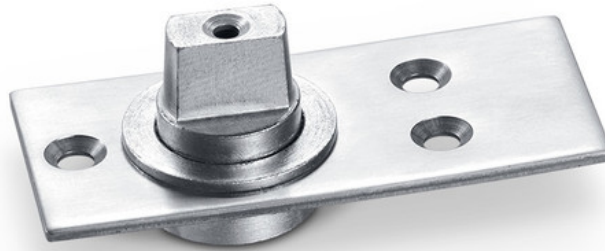

उत्पाद डेटा शीट

DL-FL *

फ्लोर माउंटेड धुरी बयिरगि, सपाट शंकु वाले बोल्ट (FL) के साथ

एप्लिकेशन क्षेत्र

→ पूर्ण कांच के दरवाजो में कॉर्नर फटिंगि के संबंध में

DL-FL *

उत्पाद की विशेषताएँ

→ स्टेनलेस स्टील

तकनीकी डेटा

उत्पाद का नाम	DL-FL *
अग्निसुरक्षा द्वारों को खुला रखने के लिए	नहीं

वेरिएंट / आदेश की जानकारी

नाम	विवरण	आइडी क्रमांक	रंग
GEZE DL-FL *	फ्लोर माउंटेड धुरी बयिरगि, सपाट शंकु वाले बोल्ट (FL) के साथ	135393	स्टेनलेस स्टील