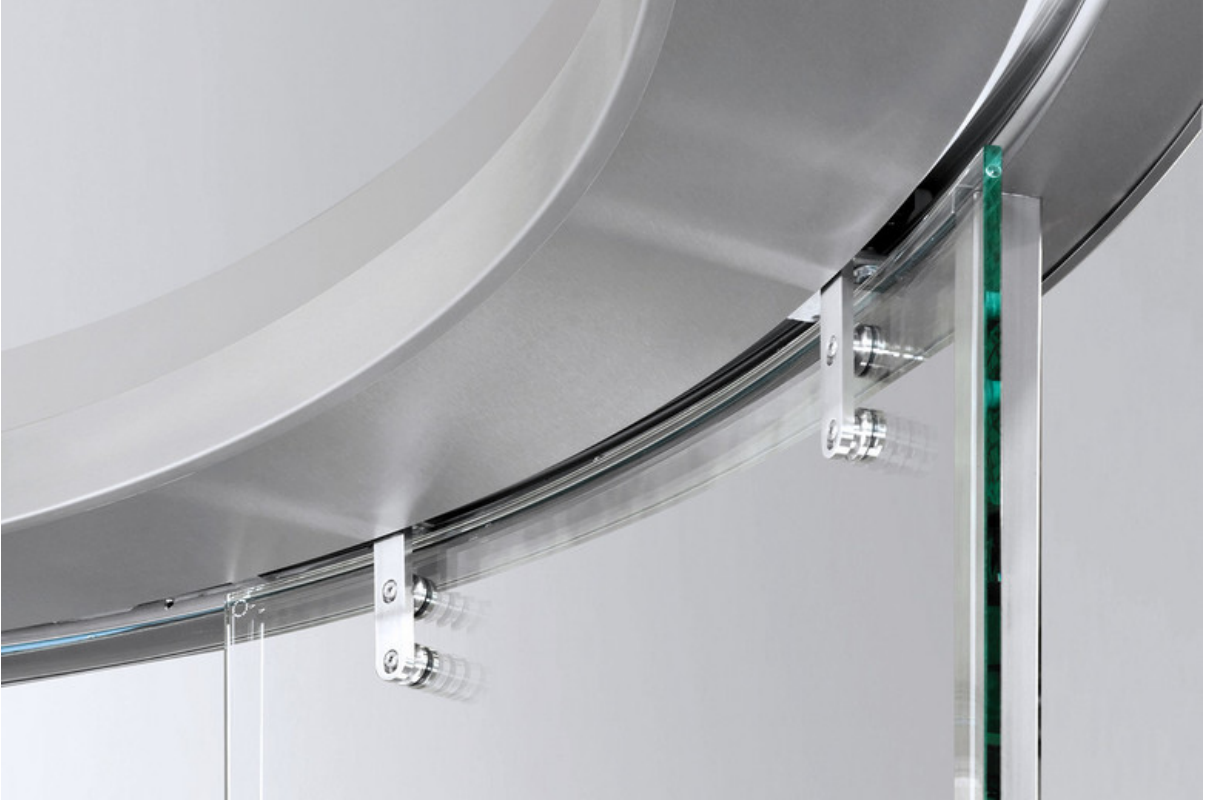

उत्पाद डेटा शीट

Slimdrive SCR-FR GGS *

ऑल-ग्लास समाधानों की प्राप्ति हेतु आपात और बचाव मार्गों के लिए स्वचालित
घुमावदार स्लाइडिंग दरवाजा प्रणाली

Slimdrive SCR-FR GGS *

एप्लिकेशन क्षेत्र

- आपात और बचाव मार्गों में डबल और चार लीफ वाली ऑल-ग्लास दरवाजा प्रणालियों
- उच्च आवाजाही वाले आंतरिक और बाहरी दरवाजे
- प्रतिनिधिक भवन के प्रवेशद्वार, व्यापक प्रकाश व्यवस्था के साथ
- स्लमि पोस्ट-और-बीम निर्माण के साथ सम्मुख
- उच्चतम डजिइन मानकों के साथ ग्लास सम्मुख
- 800 से 2300 mm तक ओपनिंग चौड़ाईयां संभव
- दरवाजे के लीफ का वजन अधिकतम 100 kg तक

उत्पाद की विशेषताएँ

- रडिन्डन्ट ड्राइव संस्करण के साथ बचाव मार्ग का फंक्शन
- केवल 7 cm की ऊंचाई के साथ बहुत सुचारू, कम घसिने वाली DC ड्राइव
- प्रणाली में दो ड्राइव भी होते हैं जिन्हें एक दूसरे से अलग से नियंत्रित किया जा सकता है
- उच्च गुणवत्ता वाली स्टेनलेस स्टील की फिटिंग कई संभावित अनुप्रयोगों को प्रस्तुत करती है
- स्लाइडिंग लीफ फ्रेम रहति है और वे क्रमशः दो-बट्टी होल्डर का उपयोग करके रोलर गाड़ी पर लगाए गए हैं
- बट्टी फिक्सिंग के साथ ग्लास पर फ्लोर गाइड लगाए होते हैं
- लनीअर स्लाइडिंग दरवाजा ड्राइव की तुलना में 40% अधिक ओपनिंग चौड़ाईयां
- कई ड्राइव वेरिएंट और उपकरण विकल्प संभव हैं
- नेटवर्क में कनेक्ट करने योग्य और ओपेन स्टैंडर्ड (BACnet) के माध्यम से भवन स्वचालन में एकीकृत करने योग्य
- स्वतः त्रुटि का पता लगाना और रिकॉर्डिंग करना
- विभिन्न फंक्शनों के लिए मुक्त पैरामीटर सेटिंग योग्य इनपुट और आउटपुट
- पावर वफिलता जैसी सुरक्षा संबंधी त्रुटियों में आपातकालीन ओपनिंग हेतु एकीकृत रीचार्जेबल बैटरी
- स्वतः सफाई वाली रोलर गाड़ी रखरखाव की लागत को कम करती है
- विभिन्न यांत्रिक और इलेक्ट्रिकल लॉक्स वैकल्पिक रूप से उपलब्ध हैं

तकनीकी डेटा

उत्पाद का नाम	Slimdrive SCR-FR GGS *
आपात निकास और बचाव मार्गों के लिए	हाँ
बाधा-मुक्त	हाँ
ओपनिंग गति सिमायोज्य (वैटलिशन)	हाँ
क्लोजिंग गति सिमायोज्य	हाँ
ओपनिंग चौड़ाई, 2-लीफ दरवाजा	800 mm - 2300 mm
मार्ग की ऊंचाई	2500 mm