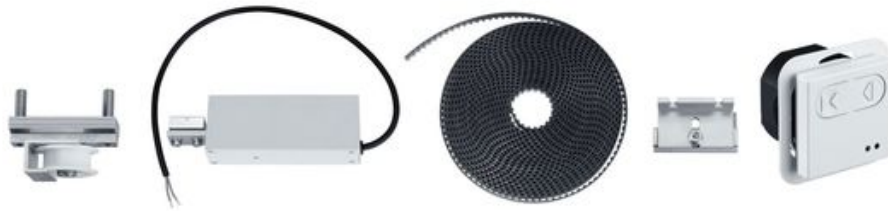

उत्पाद डेटा शीट

Perlan AUT 2 नियंत्रण *

स्वचालित स्लाइडिंग फटिंग के लिए नियंत्रण

एप्लिकेशन क्षेत्र

→ Perlan AUT NT ड्राइव इकाई के लिए

Perlan AUT 2 नयित्रण *

उत्पाद की विशेषताएँ

→ Perlan AUT प्रणाली के लिए स्लाइडिंग लीफ के ड्राइव के लिए नयित्रण