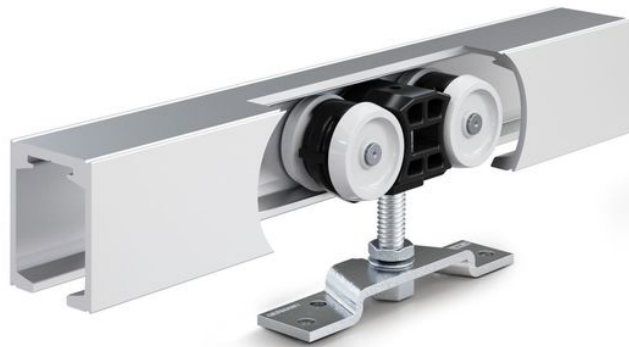

उत्पाद डेटा शीट

Perlman 140 लकड़ी की वॉल इंस्टालेशन

140 kg लीफ का वजन और वॉल इंस्टालेशन के साथ लकड़ी, प्लास्टिक या धातु के दरवाजों के लिए स्लाइडिंग फिटिंग

एप्लिकेशन क्षेत्र

- भीतरी क्षेत्र में भारी यातायात वाले स्लाइडिंग दरवाजे
- नज्दी घरों, कार्यालय कक्षों और सम्मेलन कक्षों और होटलों में भी
- सभी दृश्य क्षेत्रों में फिटिंग माउंटिंग
- सगिल और बहु-लीफ़ स्लाइडिंग दरवाजे
- दीवार के सामने माउंटिंग

Perlan 140 लकड़ी की वॉल इंस्टालेशन

उत्पाद की विशेषताएँ

- 140 kg तक के लीफ के वजनो के लिए स्लाइडिंग फटिंग
- लकड़ी, प्लास्टिक या धातु की लीफ सामग्री के लिए
- 80 kg तक के लीफ के वजन वाले दरवाजों के लिए एक ओर या दोनों ओर डैम्पिंग के साथ ताकदरवाजे धीरे से सहज रूप में धीमे हो जाएं और स्वतः अंतिम स्थिति में जाएं
- समायोजन योग्य वाल ब्रैकेट, ईटो के काम में अशुद्धियों की भरपाई करता है और दीवार की सेटिंग के लिए चयन योग्य दूरी की सेटिंग को संक्षम करता है
- रोलर गाड़ी में सूक्ष्म बॉल बेरिंग, स्लाइडिंग के दौरान विशेष रूप से उच्च स्मूथ ऑपरेशन प्रदान करता है
- लम्बी सेवा आयु के लिए 1,00,000 परीक्षण चक्रों में DIN EN 1527 के अनुसार जांचा गया
- ट्रैक और दरवाजे के ऊपरी कनारे के बीच कम गैप क्लीरेंस के साथ दरवाजा इंस्टालेशन संक्षम करने हेतु नीचे खींचने योग्य सस्पेंशन प्लेटें