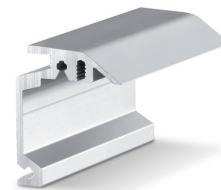

Perlan 140 लकड़ी की वॉल इंस्टालेशन

PERLAN SOFTSTOP सेट छोटा प्रारूप, एक तरफ डैम्पनिंग, 80 KG तक

80 kg तक लीफ के वजन और 575 से 900 mm लीफ की चौड़ाई के लिए Perlan SoftStop एकतरफ़ी डैम्पिंग

नाम	विवरण	आइडी क्रमांक	लीफ की चौड़ाई (न्यूनतम)	लीफ की चौड़ाई (अधिकतम)
SET KURZ 1-SEITIG Perlan SoftStop (128876)	सेट में सम्मिलित है: 2 x रोलर गाड़ी, एकतरफ़ी डैम्पर इकाई के साथ, 2 x एन्ड स्टॉप, 1 x ट्रिगर, फिक्सिंग पेंच के साथ, 2 x मानक सस्पेंशन प्लेट	128876	575 mm	900 mm

PERLAN दीवार के लिए वाल ब्रैकेट, छुपा

ट्रैक की अदृश्य वाल इंस्टालेशन के लिए वाल ब्रैकेट

नाम	विवरण	आइडी क्रमांक	रंग	स्थापना का प्रकार
Perlan दीवार के लिए वाल ब्रैकेट, छुपा	43 mm तक मोटे लीफ के लिए	130445	स्टेनलेस स्टील जैसा	दीवार
Perlan दीवार के लिए वाल ब्रैकेट, छुपा	43 mm तक मोटे लीफ के लिए	130444	स्टेनलेस स्टील जैसा	दीवार
Perlan दीवार के लिए वाल ब्रैकेट, छुपा	43 mm तक मोटे लीफ के लिए	130447	स्टेनलेस स्टील जैसा	दीवार
Perlan दीवार के लिए वाल ब्रैकेट, छुपा	43 mm तक मोटे लीफ के लिए	130439	EV1	दीवार
Perlan दीवार के लिए वाल ब्रैकेट, छुपा	43 mm तक मोटे लीफ के लिए	130440	EV1	दीवार
Perlan दीवार के लिए वाल ब्रैकेट, छुपा	43 mm तक मोटे लीफ के लिए	130446	स्टेनलेस स्टील जैसा	दीवार
Perlan दीवार के लिए वाल ब्रैकेट, छुपा	43 mm तक मोटे लीफ के लिए	130435	EV1	दीवार
Perlan दीवार के लिए वाल ब्रैकेट, छुपा	43 mm तक मोटे लीफ के लिए	130436	EV1	दीवार
Perlan दीवार के लिए वाल ब्रैकेट, छुपा	43 mm तक मोटे लीफ के लिए	130438	EV1	दीवार