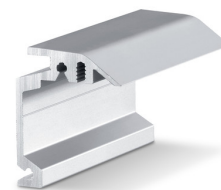

हैंडल बार कॉन्फिगर किया गया *

पुश हैंडल - ग्लास लीफ पर माउंटिंग के लिए गोल प्रकार

नाम	आइडी क्रमांक	रंग
हैंडल बार कॉन्फिगर किया गया *	127616	स्टेनलेस स्टील

PERLAN दीवार के लिए वाल ब्रैकेट, छुपा

ट्रैक की अदृश्य वाल इंस्टालेशन के लिए वाल ब्रैकेट

नाम	विवरण	आइडी क्रमांक	रंग
Perlan दीवार के लिए वाल ब्रैकेट, छुपा	वर्षीय रूप से निर्मित, 43 mm तक मोटे लीफ के लिए	130449	स्टेनलेस स्टील जैसा
Perlan दीवार के लिए वाल ब्रैकेट, छुपा	वर्षीय रूप से निर्मित, 43 mm तक मोटे लीफ के लिए	130443	EV1