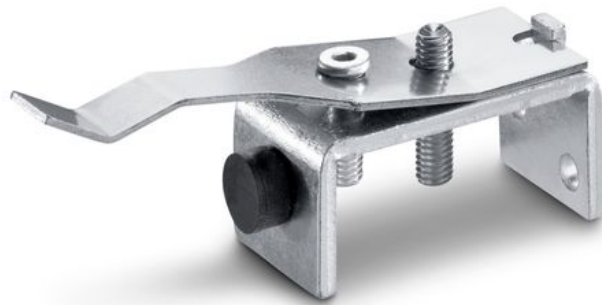

उत्पाद डेटा शीट एंड स्टॉप, समायोज्य होल्ड- ओपन सपरनिंग के साथ

Perlan स्लाइडिंग फटिंग के लिए एडजस्टेबल एंड स्टॉप

एप्लिकेशन क्षेत्र

→ 140 kg तक के लीफ के वजनो के लिए

एंड स्टॉप, समायोज्य होल्ड-ओपन स्प्रिंग के साथ

उत्पाद की विशेषताएँ

→ समायोजन योग्य होल्ड-ओपन स्प्रिंग

तकनीकी डेटा

उत्पाद का नाम	एंड स्टॉप, समायोज्य होल्ड-ओपन स्प्रिंग के साथ
---------------	---

वेरिएंट / आदेश की जानकारी

नाम	आइडी क्रमांक
एंड स्टॉप, समायोज्य होल्ड-ओपन स्प्रिंग के साथ	069274