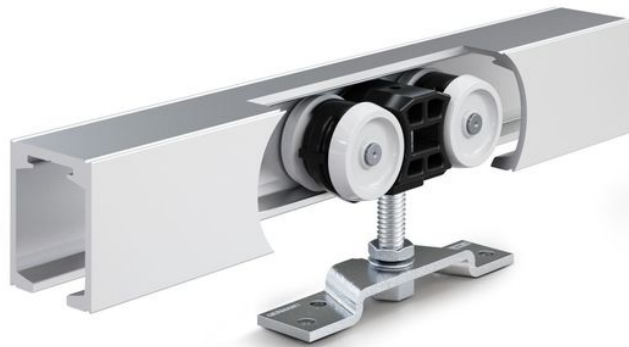

उत्पाद डेटा शीट

Perlan 140 सेट, लकड़ी के लीफ के लिए

वाल इंस्टालेशन और लकड़ी के पंख के लिए स्लाइडिंग फटिंग

एप्लिकेशन क्षेत्र

- → सीलिंग और वाल इंस्टालेशन के लिए
- → 80 kg के लीफ के वजन के लिए