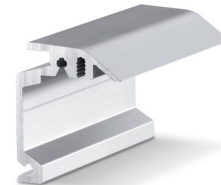

Perlan 140 सेट, ग्लास लीफ़ के लिए

PERLAN दीवार के लिए वाल ब्रैकेट, छुपा

ट्रैक की अदृश्य वाल इंस्टालेशन के लिए वाल ब्रैकेट

नाम	विवरण	आइडी क्रमांक	रंग
Perlan दीवार के लिए वाल ब्रैकेट, छुपा	37 mm तक मोटे लीफ़ के लिए	130463	स्टेनलेस स्टील जैसा
Perlan दीवार के लिए वाल ब्रैकेट, छुपा	37 mm तक मोटे लीफ़ के लिए	130415	EV1
Perlan दीवार के लिए वाल ब्रैकेट, छुपा	37 mm तक मोटे लीफ़ के लिए	130417	EV1
Perlan दीवार के लिए वाल ब्रैकेट, छुपा	37 mm तक मोटे लीफ़ के लिए	130418	EV1
Perlan दीवार के लिए वाल ब्रैकेट, छुपा	37 mm तक मोटे लीफ़ के लिए	130419	EV1
Perlan दीवार के लिए वाल ब्रैकेट, छुपा	37 mm तक मोटे लीफ़ के लिए	130465	स्टेनलेस स्टील जैसा
Perlan दीवार के लिए वाल ब्रैकेट, छुपा	37 mm तक मोटे लीफ़ के लिए	130466	स्टेनलेस स्टील जैसा
Perlan दीवार के लिए वाल ब्रैकेट, छुपा	37 mm तक मोटे लीफ़ के लिए	130464	स्टेनलेस स्टील जैसा
Perlan दीवार के लिए वाल ब्रैकेट, छुपा	37 mm तक मोटे लीफ़ के लिए	130414	EV1