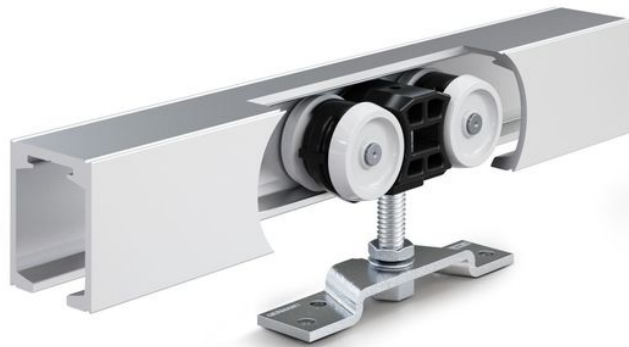

उत्पाद डेटा शीट

Perlan 140 सेट, लकड़ी के लीफ के लिए

140 kg तक के लीफ के वजन के साथ ग्लास लीफ के लिए स्लाइडिंग फटिंग

एप्लिकेशन क्षेत्र

- 140 kg तक स्लाइडिंग लीफ के लिए उपयुक्त
- भीतरी क्षेत्र के लिए उपयुक्त

Perlan 140 सेट, लकड़ी के लीफ के लिए

उत्पाद की विशेषताएँ

→ लकड़ी के पंख और सीलिंग इंस्टालेशन के लिए स्लाइडिंग फटिंग

तकनीकी डेटा

उत्पाद का नाम	Perlan 140 सेट, लकड़ी के लीफ के लिए
लीफ सामग्री	कांच, प्लास्टिक, धातु, लकड़ी
लीफ का वजन (अधिकतम)	140 kg
लीफ का वजन (अधिकतम), ड्रॉ-इन डैम्पनिंग के साथ	80 kg
टेस्ट चक्र	100000
जंग सुरक्षा श्रेणी	2
स्थापना का प्रकार	दीवार, सीलिंग
लनिकेज	हाँ
स्वचालति	हाँ
स्थिर पैनल	हाँ
रंग	EV1

वेरिएंट / आदेश की जानकारी

नाम	विवरण	आइडी क्रमांक	रंग	लीफ की चौड़ाई (न्यूनतम)	लीफ की चौड़ाई (अधिकतम)
Perlan 140 सेट, लकड़ी के लीफ के लिए	सीलिंग इंस्टालेशन, मानक सस्पेंशन प्लेट के ज़रिए, लीफ का वजन 140 kg तक	119354	EV1	500 mm	1040 mm
Perlan 140 सेट, लकड़ी के लीफ के लिए	सीलिंग इंस्टालेशन, मानक सस्पेंशन प्लेट के ज़रिए, लीफ का वजन 140 kg तक	119355	EV1	500 mm	1240 mm
Perlan 140 सेट, लकड़ी के लीफ के लिए	सीलिंग इंस्टालेशन, मानक सस्पेंशन प्लेट के ज़रिए, लीफ का वजन 140 kg तक	119353	EV1	500 mm	840 mm
Perlan 140 सेट, लकड़ी के लीफ के लिए	सीलिंग इंस्टालेशन, मानक सस्पेंशन प्लेट के ज़रिए, लीफ का वजन 140 kg तक	119356	EV1	500 mm	1440 mm
Perlan 140 सेट, लकड़ी के लीफ के लिए	सीलिंग इंस्टालेशन, मानक सस्पेंशन प्लेट के ज़रिए, लीफ का वजन 140 kg तक	119357	EV1	500 mm	1640 mm