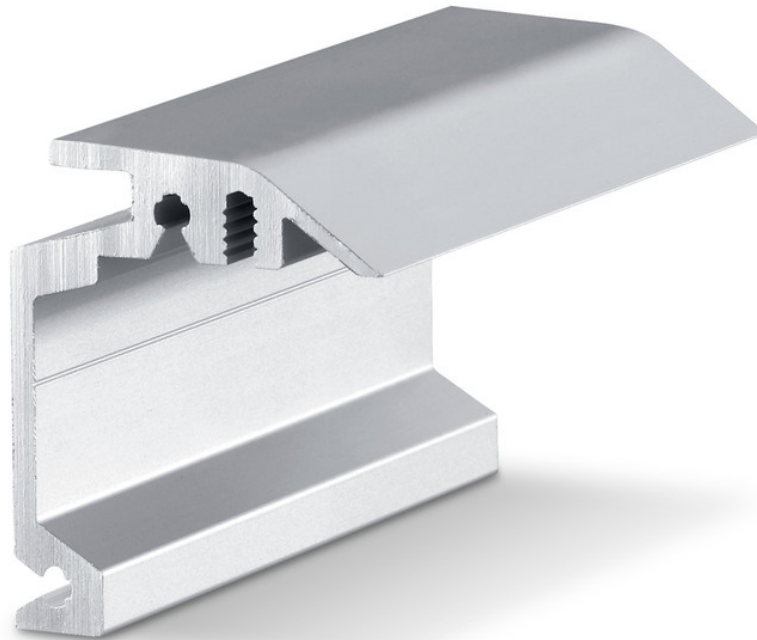

उत्पाद डेटा शीट

Perlan दीवार के लिए वाल ब्रैकेट, छुपा

ट्रैक की अदृश्य वाल इंस्टालेशन के लिए वाल ब्रैकेट

एप्लिकेशन क्षेत्र

- वाल इंस्टालेशन के लिए
- 43 mm मोटाई तक के लकड़ी के पंख के लिए
- छुपी हुई माउंटिंग के लिए
- पूर्ण कांच के दरवाजों के लिए

Perlan दीवार के लिए वाल ब्रैकेट, छुपा

उत्पाद की विशेषताएँ

→ 43 mm तक की लीफ मोटाई और ट्रैक की छुपी माउंटिंग हेतु वाल ब्रैकेट

तकनीकी डेटा

उत्पाद का नाम	Perlan दीवार के लिए वाल ब्रैकेट, छुपा
लीफ सामग्री	कांच, प्लास्टिक, धातु, लकड़ी
लीफ का संख्या	1-लीफ, 2-लीफ
स्थापना का प्रकार	दीवार
रंग	EV1

वेरिएंट / आदेश की जानकारी

नाम	विवरण	आइडी क्रमांक	रंग	स्थापना का प्रकार
Perlan दीवार के लिए वाल ब्रैकेट, छुपा	43 mm तक मोटे लीफ के लिए	130445	स्टेनलेस स्टील जैसा	दीवार
Perlan दीवार के लिए वाल ब्रैकेट, छुपा	43 mm तक मोटे लीफ के लिए	130444	स्टेनलेस स्टील जैसा	दीवार
Perlan दीवार के लिए वाल ब्रैकेट, छुपा	43 mm तक मोटे लीफ के लिए	130447	स्टेनलेस स्टील जैसा	दीवार
Perlan दीवार के लिए वाल ब्रैकेट, छुपा	43 mm तक मोटे लीफ के लिए	130439	EV1	दीवार
Perlan दीवार के लिए वाल ब्रैकेट, छुपा	43 mm तक मोटे लीफ के लिए	130440	EV1	दीवार
Perlan दीवार के लिए वाल ब्रैकेट, छुपा	43 mm तक मोटे लीफ के लिए	130446	स्टेनलेस स्टील जैसा	दीवार
Perlan दीवार के लिए वाल ब्रैकेट, छुपा	43 mm तक मोटे लीफ के लिए	130435	EV1	दीवार
Perlan दीवार के लिए वाल ब्रैकेट, छुपा	43 mm तक मोटे लीफ के लिए	130436	EV1	दीवार
Perlan दीवार के लिए वाल ब्रैकेट, छुपा	43 mm तक मोटे लीफ के लिए	130438	EV1	दीवार