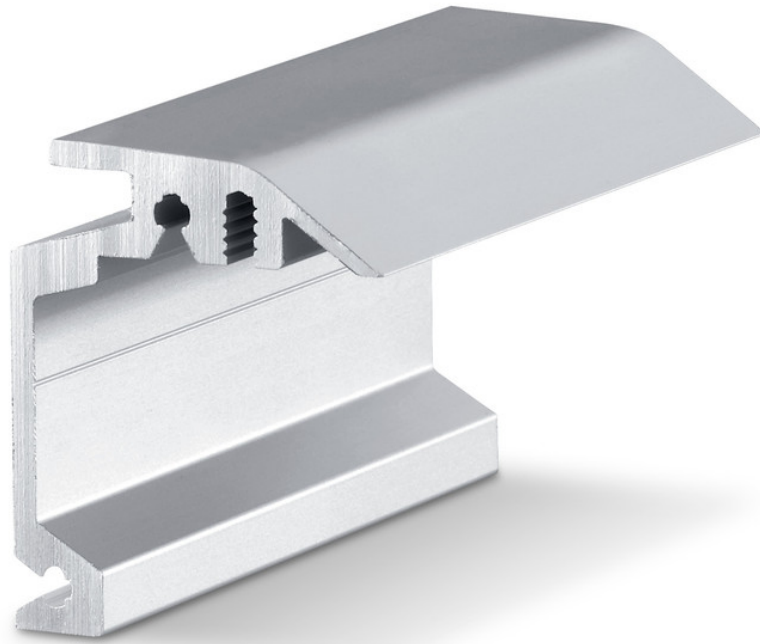

उत्पाद डेटा शीट

Perlan दीवार के लिए वाल ब्रैकेट, छुपा

ट्रैक की अदृश्य वाल इंस्टालेशन के लिए वाल ब्रैकेट

एप्लिकेशन क्षेत्र

- वाल इंस्टालेशन के लिए
- 37 mm मोटाई के साथ लकड़ी के लीफ के लिए
- छुपी हुई माउंटिंग के लिए
- पूर्ण कांच के दरवाजों के लिए

Perlan दीवार के लिए वाल ब्रैकेट, छुपा

उत्पाद की विशेषताएँ

→ 37 mm तक की लीफ मोटाई और ट्रैक की छुपी माउंटिंग हेतु वाल ब्रैकेट

तकनीकी डेटा

उत्पाद का नाम	Perlan दीवार के लिए वाल ब्रैकेट, छुपा
रंग	EV1

वेरिएंट / आदेश की जानकारी

नाम	विवरण	आइडी क्रमांक	रंग
Perlan दीवार के लिए वाल ब्रैकेट, छुपा	37 mm तक मोटे लीफ के लिए	130463	स्टेनलेस स्टील जैसा
Perlan दीवार के लिए वाल ब्रैकेट, छुपा	37 mm तक मोटे लीफ के लिए	130415	EV1
Perlan दीवार के लिए वाल ब्रैकेट, छुपा	37 mm तक मोटे लीफ के लिए	130417	EV1
Perlan दीवार के लिए वाल ब्रैकेट, छुपा	37 mm तक मोटे लीफ के लिए	130418	EV1
Perlan दीवार के लिए वाल ब्रैकेट, छुपा	37 mm तक मोटे लीफ के लिए	130419	EV1
Perlan दीवार के लिए वाल ब्रैकेट, छुपा	37 mm तक मोटे लीफ के लिए	130465	स्टेनलेस स्टील जैसा
Perlan दीवार के लिए वाल ब्रैकेट, छुपा	37 mm तक मोटे लीफ के लिए	130466	स्टेनलेस स्टील जैसा
Perlan दीवार के लिए वाल ब्रैकेट, छुपा	37 mm तक मोटे लीफ के लिए	130464	स्टेनलेस स्टील जैसा
Perlan दीवार के लिए वाल ब्रैकेट, छुपा	37 mm तक मोटे लीफ के लिए	130414	EV1