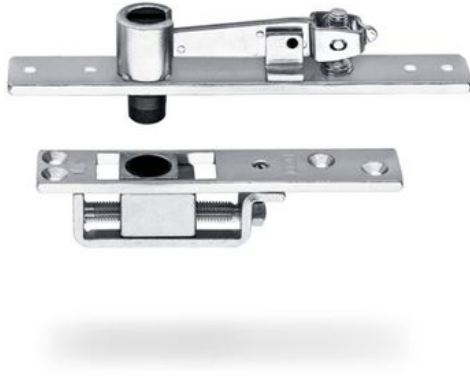

उत्पाद डेटा शीट

धुरी हनिज, डबल-एक्शन दरवाजों के लिए

मॉडल C, दरवाजा रेल C, CM, S से मेल खाता हुआ

एप्लिकेशन क्षेत्र

- दरवाजा रेल मॉडल C, CM, S के साथ जोड़ा जा सकता है
- धातु दरवाजे और लकड़ी के दरवाजे
- डबल-एक्शन दरवाजे

धुरी हनिज, डबल-एक्शन दरवाजों के लिए

उत्पाद की विशेषताएँ

→ समायोजन योग्य घूर्णन केंद्र

तकनीकी डेटा

उत्पाद का नाम	धुरी हनिज, डबल-एक्शन दरवाजों के लिए
अग्निसुरक्षा द्वारों को खुला रखने के लिए	नहीं

वेरिएंट / आदेश की जानकारी

नाम	विवरण	आइडी क्रमांक	रंग
समायोज्य धुरी हनिज	मॉडल C, दरवाजा रेल C, CM, S से मेल खाता हुआ	006666	ज़कि चढ़ा हुआ
समायोज्य धुरी हनिज	मॉडल C, दरवाजा रेल C, CM, S से मेल खाता हुआ	000904	ज़कि चढ़ा हुआ
समायोज्य धुरी हनिज	मॉडल C, दरवाजा रेल C, CM, S से मेल खाता हुआ	000905	ज़कि चढ़ा हुआ