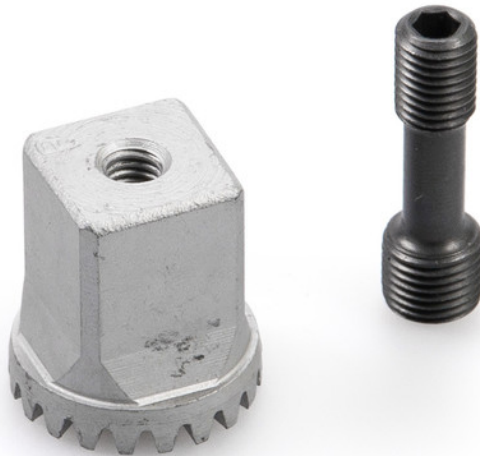

उत्पाद डेटा शीट

स्पिन्डल कैप, फ्लोर माउंटेड डोर क्लोजर *

डबल-एक्शन दरवाजों के लिए वर्ग के साथ, क्लैपिंग-एक्सटेंशन बोल्ट सहित

एप्लिकेशन क्षेत्र

→ फ्लोर माउंटेड डोर क्लोजर को कवर करने के लिए

स्पन्डिल कैप, फ्लोर माउंटेड डोर क्लोजर *

उत्पाद की विशेषताएँ

→ जंग प्रतरोधी

तकनीकी डेटा

उत्पाद का नाम	स्पन्डिल कैप, फ्लोर माउंटेड डोर क्लोजर *
अग्निसुरक्षा द्वारों को खुला रखने के लिए	नहीं

वेरिएंट / आदेश की जानकारी

नाम	विवरण	आइडी क्रमांक	धुरी प्रलंबन
GEZE स्पन्डिल कैप, फ्लोर माउंटेड डोर क्लोजर	डबल-एक्शन दरवाज़ों के लिए वर्ग के साथ, क्लैपिंग-एक्सटेंशन बोल्ट सहित	053315	0 mm