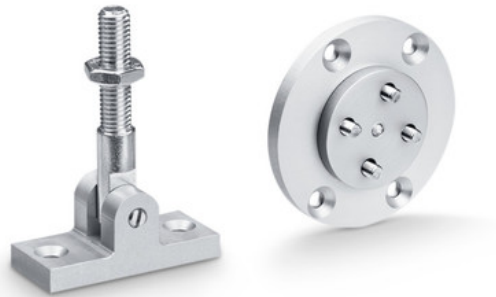

उत्पाद डेटा शीट

रॉलिंग कंसोल कंसोल E 250 NT

स्पिंडल ड्राइव E 250 NT की छत की खड़की में स्थापना के लिए

एप्लिकेशन क्षेत्र

→ छत की खड़कियों के बंद होने वाले द्वितीयक कनारे में स्थापना

रिवॉल्वनिंग कंसोल कंसोल E 250 NT

उत्पाद की विशेषताएँ

- आई बोल्टों और केसमेट ब्रैकेट के साथ
- सुमेलन कंसोल एंगल अलग से उपलब्ध

तकनीकी डेटा

उत्पाद का नाम

रिवॉल्वनिंग कंसोल कंसोल E 250 NT

वेरिएंट / आदेश की जानकारी

नाम	विवरण	आइडी क्रमांक	रंग
रिवॉल्वनिंग कंसोल कंसोल E 250 NT	आई बोल्टों और केसमेट ब्रैकेट के साथ	116114	आरएएल (RAL) रंगों के अनुकूल
रिवॉल्वनिंग कंसोल कंसोल E 250 NT	आई बोल्टों और केसमेट ब्रैकेट के साथ	116112	EV1
रिवॉल्वनिंग कंसोल कंसोल E 250 NT	आई बोल्टों और केसमेट ब्रैकेट के साथ	116113	सफेद 9016