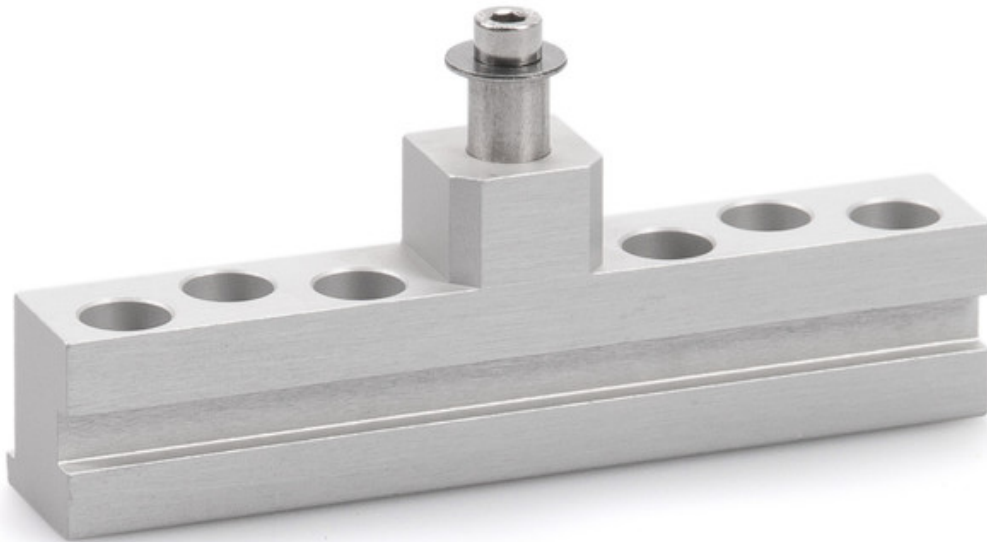

उत्पाद डेटा शीट केसमेंट ब्रैकेट E 3000 NSK HE *

स्पिन्डल ड्राइव E 1500 S और E 3000 की छत की खड़िकी में स्थापना के लिए

एप्लिकेशन क्षेत्र

→ छत की खड़िकियों के बंद होने वाले द्वितीयक कनारे में स्थापना, टाइप Heroal 85 D

केसमेट ब्रैकेट E 3000 NSK HE *

उत्पाद की विशेषताएँ

→ सरल संबंधन

तकनीकी डेटा

उत्पाद का नाम

केसमेट ब्रैकेट E 3000 NSK HE *

वेरिएंट / आदेश की जानकारी

नाम	विवरण	आइडी क्रमांक	रंग
केसमेट ब्रैकेट E 3000 NSK HE *	छत की खड़कियों के बंद होने वाले द्वितीयक कनारे में स्थापना के लिए उचित (Heroal 85 D)	136206	EV1