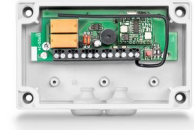

WRM-24B

24 V DC के साथ स्वचालित दरवाज़े और खड़की ड्राइव के सक्रियण के लिए रेडियो अभिग्रहण मॉड्यूल

नाम	विवरण	आइडी क्रमांक	रंग	मापे	वर्कगि करंट
WRM-24B रेडियो अभिग्रहण मॉड्यूल	130 x 80 x 35 mm (चौ x ऊँ x गह), सर्फेस माउंटेड के लिए आईपी रेटिंग IP54 के साथ / 24 V DC प्रचालन वोल्टेज, इंपल्स ऑपरेशन और इंपल्स और स्थायी ऑपरेशन	131214	सफ़े द	130 x 130 x 80 x 35 mm	24 V DC

WTH

GEZE रेडियो प्रोग्राम के माध्यम से GEZE स्वचालित दरवाज़े और खड़की ड्राइव के सक्रियण के लिए रमिोट कंट्रोल

नाम	विवरण	आइडी क्रमांक	मापे	वर्कगि करंट	स्थापना का प्रकार
WTH-2 रमिोट कंट्रोल 2 चैनल	दीवार ब्रैकेट और आईपी रेटिंग IP54	131210	78 x 51 x 15 mm	12 V DC	वॉल इंस्टालेशन
WTH-4 रमिोट कंट्रोल 4 चैनल	दीवार ब्रैकेट और आईपी रेटिंग IP54	131211	78 x 51 x 15 mm	12 V DC	वॉल इंस्टालेशन
WTH-1 रमिोट कंट्रोल 1 चैनल	दीवार ब्रैकेट और आईपी रेटिंग IP54	131209	78 x 51 x 15 mm	12 V DC	वॉल इंस्टालेशन