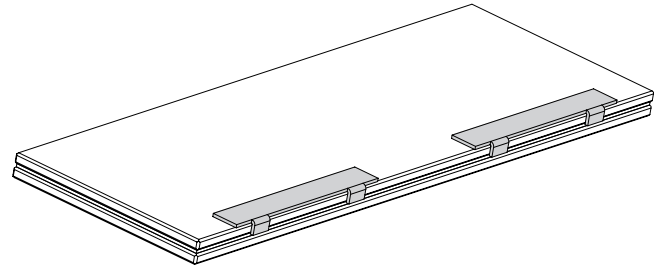

B

3

3

4

5

0,5 h - 50% (23°C)
12 h - 100% (23°C)

**Germany**

GEZE GmbH
Niederlassung Süd-West
Tel. +49 (0) 7152 203 594
E-Mail: leonberg.de@geze.com