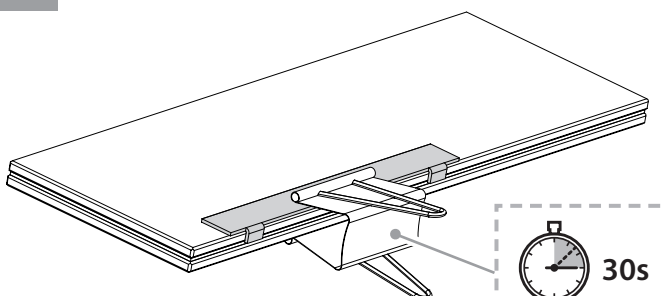

B

3

3

4

5

0,5 h - 50% (23°C)
12 h - 100% (23°C)

**Germany**

GEZE GmbH
Niederlassung Süd-West
Tel. +49 (0) 7152 203 594
E-Mail: leonberg.de@geze.com